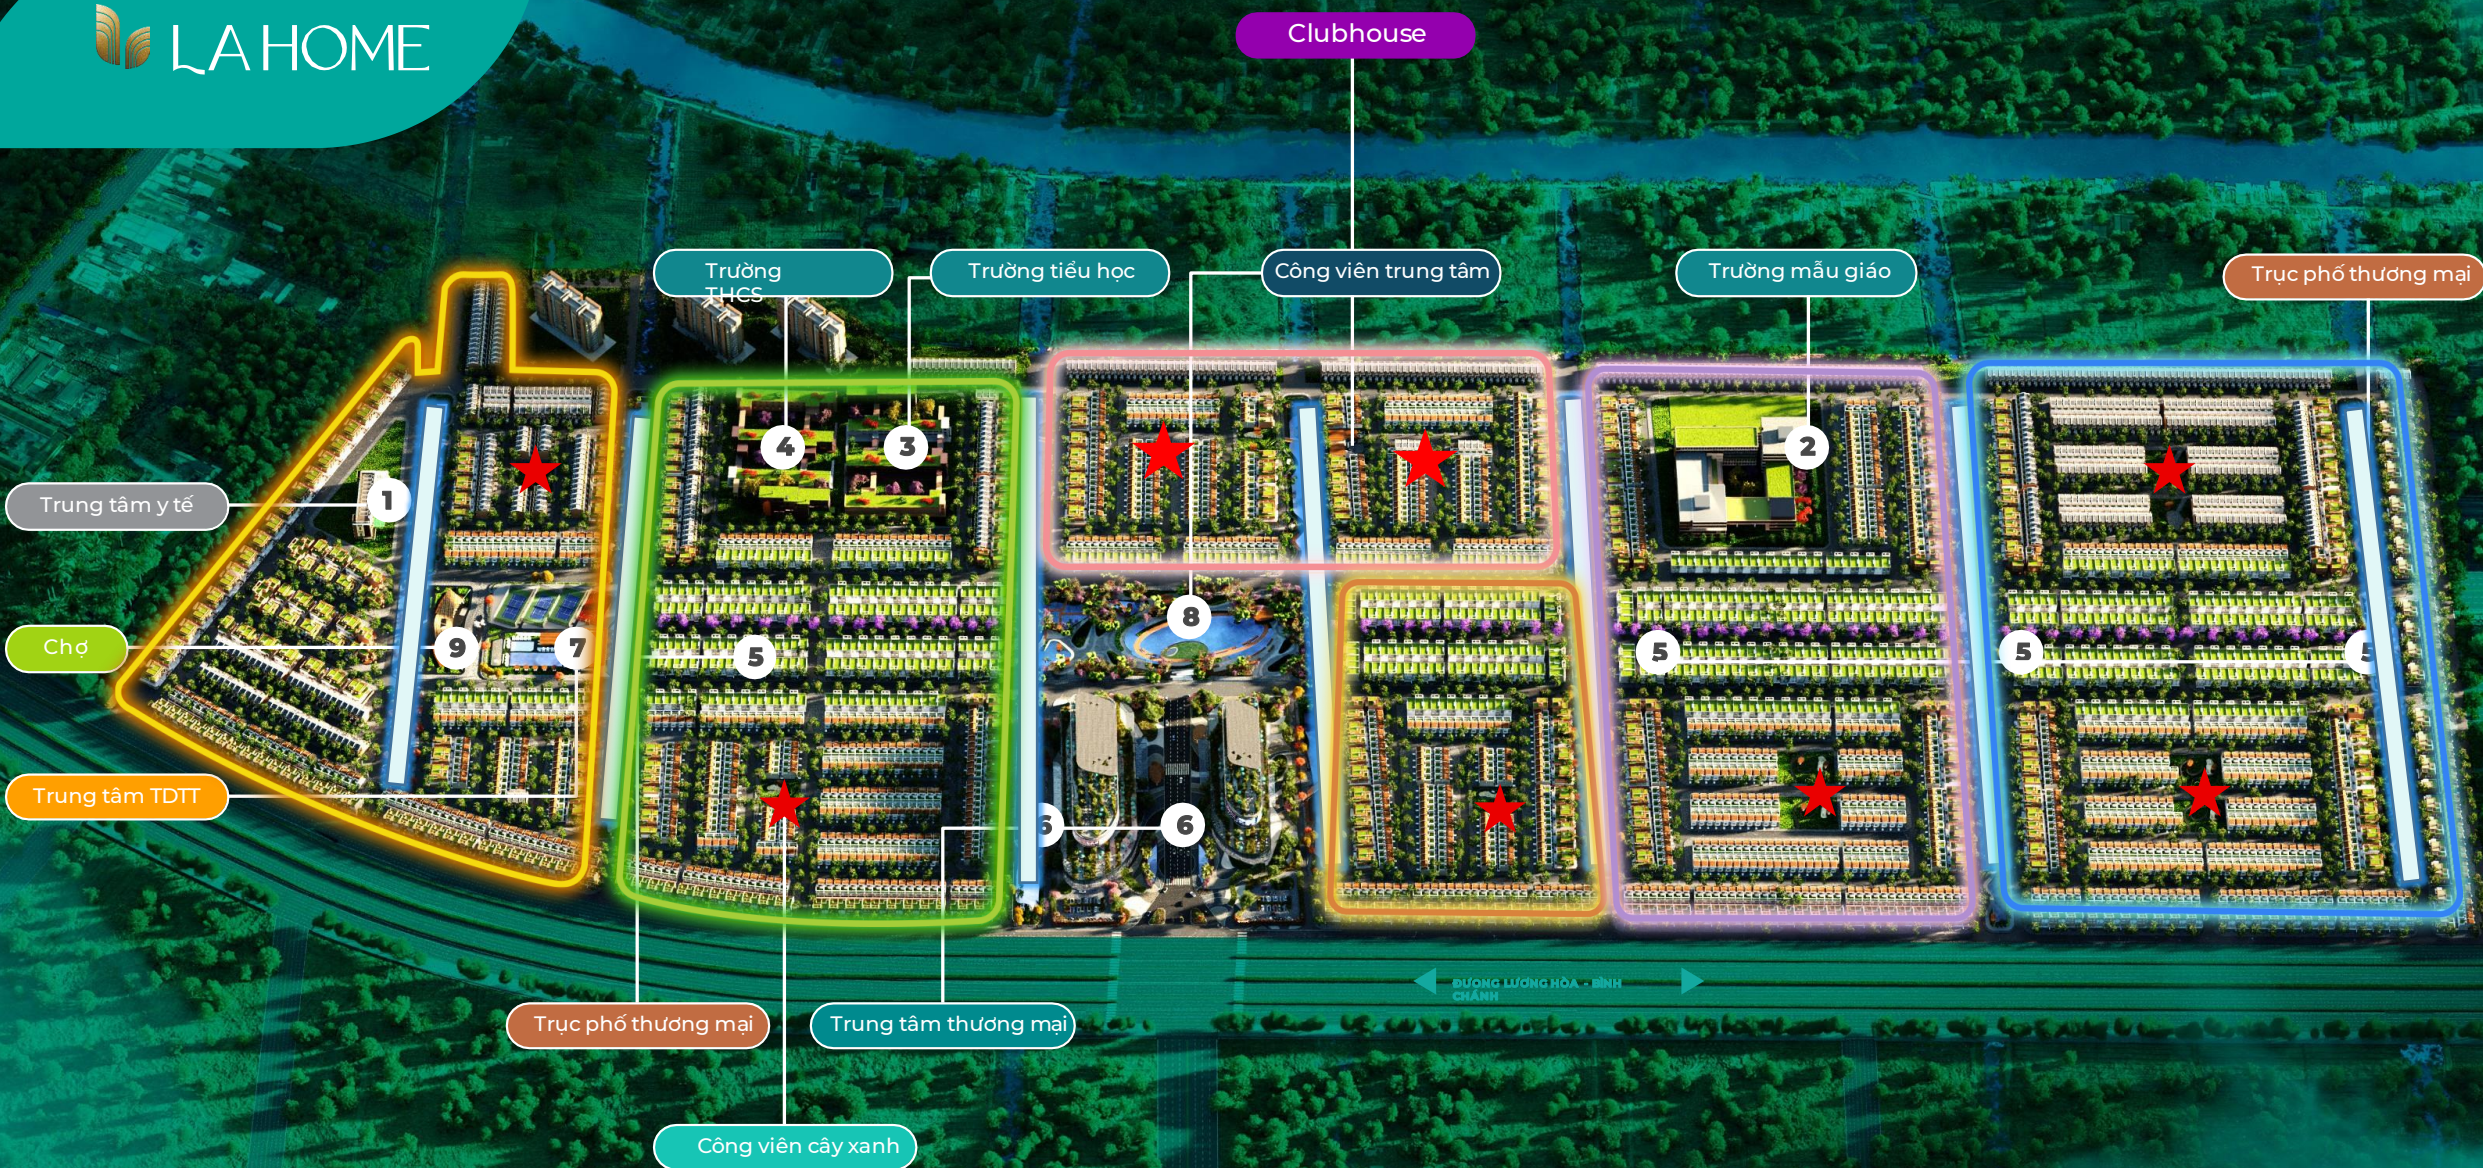

# HÌNH ẢNH THỰC TẾ

# Tổng thể quy hoạch dự án

**100** ha

Tổng diện tích  
toàn khu

Lương Hòa,  
Bến Lức, Long An

# 6 PHÂN KHU

100 ha Diện tích toàn khu

30% Diện tích xây dựng

2,2 ha Công viên trung tâm

8 ha Mảng xanh và mặt nước

20% Nhà có cảnh quan mặt nước

# Trung tâm thương mại

Mua sắm và giải trí trong tầm tay

3 ha