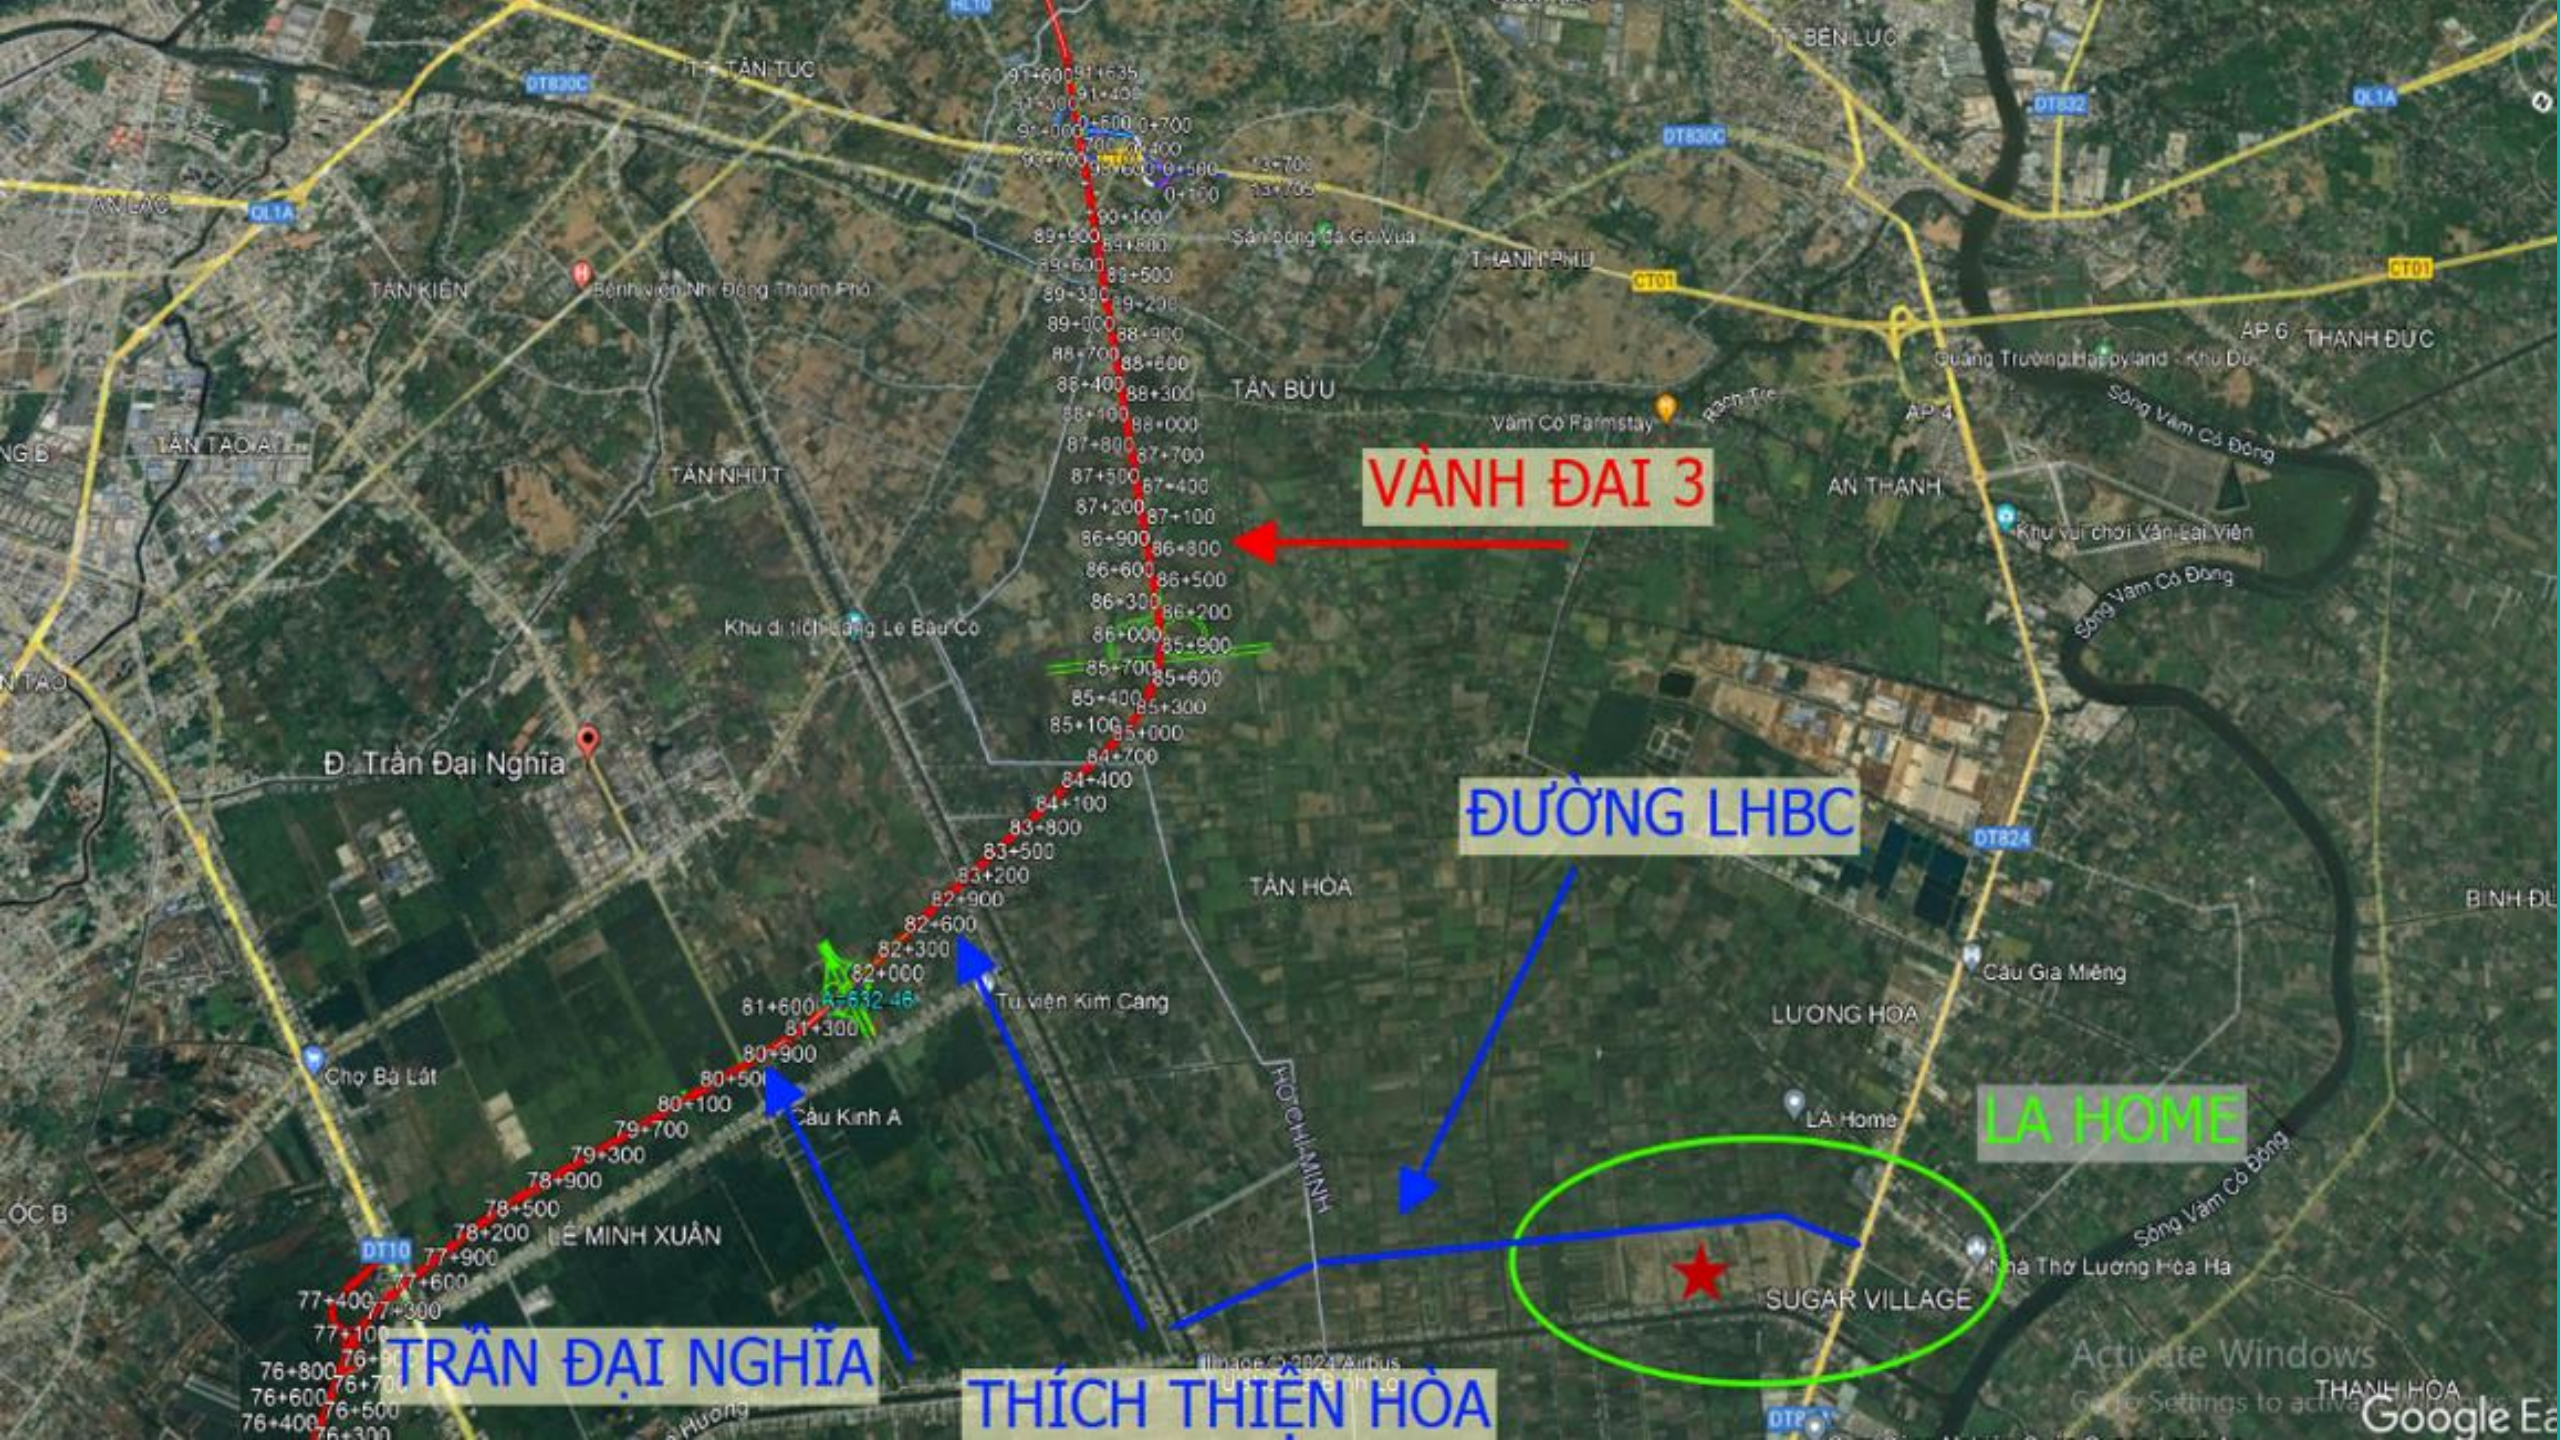

VÀNH ĐAI 3

ĐƯỜNG LHBC

LA HOME

TRẦN ĐẠI NGHĨA

THÍCH THIÊN HÒA

Đ. Trần Đại Nghĩa

TÂN HÒA

LA Home

SUGAR VILLAGE

Nhà Thờ Lương Hòa Ha

Cầu Gia Miêng

Tu viện Kim Cang

Chợ Bà Lát

LÊ MINH XUÂN

TRICH MINH

Phường

Activate Windows

Go to Settings to activate Windows

Google Earth

91+600 91+635
91+400
90+500 0+700
90+000 90+400
90+700 90+500
90+100
89+500 89+600
89+500 89+500
89+300 89+200
89+000 88+900
88+700 88+600
88+400 88+300
88+100 88+000
87+800 87+700
87+500 87+400
87+200 87+100
86+900 86+800
86+600 86+500
86+300 86+200
86+000 85+900
85+700 85+600
85+400 85+300
85+100 85+000
84+700
84+400
84+100
83+800
83+500
83+200
82+900
82+600
82+300
82+000
81+600 81+320 81+46
81+300
80+900
80+500
80+100
79+700
79+300
78+900
78+500
78+200
77+900
77+600
77+300
77+100
76+800
76+600
76+400
76+300